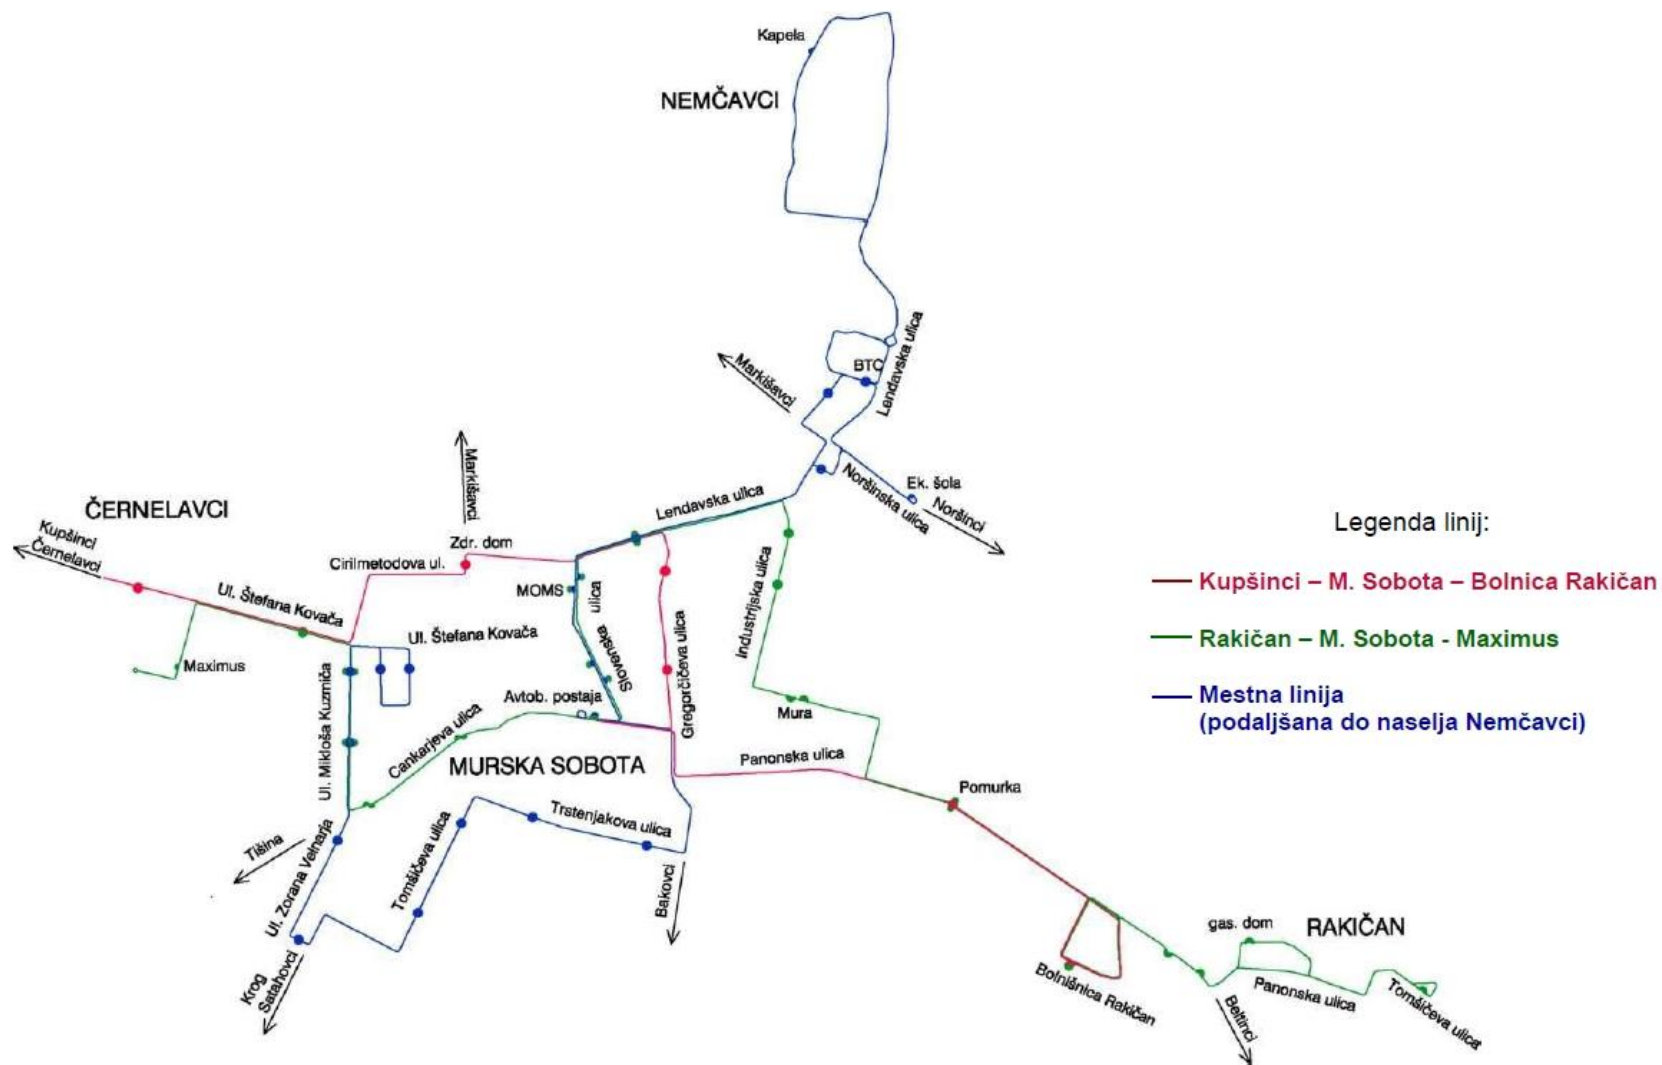

AVTOBUSNE LINIJE

VOZNI RED SOBOČANCA - MESTNI LINIJSKI PREVOZ POTNIKOV

Postajališče	URE odhodov													
PREŽIHOVA ULICA	06:27	07:27	08:27	09:27	10:27	11:27	12:27	13:27	14:27	15:27	16:27	17:27	18:27	19:27
ULICA ŠTEFANA KUZMIČA	06:28	07:28	08:28	09:28	10:28	11:28	12:28	13:28	14:28	15:28	16:28	17:28	18:28	19:28
ULICA MIKLOŠA KUZMIČA I	06:30	07:30	08:30	09:30	10:30	11:30	12:30	13:30	14:30	15:30	16:30	17:30	18:30	19:30
ULICA MIKLOŠA KUZMIČA II	06:31	07:31	08:31	09:31	10:31	11:31	12:31	13:31	14:31	15:31	16:31	17:31	18:31	19:31
ULICA ZORANA VELNARJA	06:32	07:32	08:32	09:32	10:32	11:32	12:32	13:32	14:32	15:32	16:32	17:32	18:32	19:32
KROŠKA ULICA	06:34	07:34	08:34	09:34	10:34	11:34	12:34	13:34	14:34	15:34	16:34	17:34	18:34	19:34
TOMŠIČEVA ULICA I	06:35	07:35	08:35	09:35	10:35	11:35	12:35	13:35	14:35	15:35	16:35	17:35	18:35	19:35
TOMŠIČEVA UL. II. /dijaški dom	06:36	07:36	08:36	09:36	10:36	11:36	12:36	13:36	14:36	15:36	16:36	17:36	18:36	19:36
TRSTENJAKOVA UL. I /trgovina	06:37	07:37	08:37	09:37	10:37	11:37	12:37	13:37	14:37	15:37	16:37	17:37	18:37	19:37
TRSTENJAKOVA ULICA II/OŠ III	06:38	07:38	08:38	09:38	10:38	11:38	12:38	13:38	14:38	15:38	16:38	17:38	18:38	19:38
AP MURSKA SOBOTA	06:41	07:41	08:41	09:41	10:41	11:41	12:41	13:41	14:41	15:41	16:41	17:41	18:41	19:41
SLOVENSKA ULICA I/Blagovnica	06:43	07:43	08:43	09:43	10:43	11:43	12:43	13:43	14:43	15:43	16:43	17:43	18:43	19:43
SLOVENSKA ULICA II/MO MS	06:44	07:44	08:44	09:44	10:44	11:44	12:44	13:44	14:44	15:44	16:44	17:44	18:44	19:44
LENDAVSKA ULICA I	06:45	07:45	08:45	09:45	10:45	11:45	12:45	13:45	14:45	15:45	16:45	17:45	18:45	19:45
TRGOVINA LIDL	06:47	07:47	08:47	09:47	10:47	11:47	12:47	13:47	14:47	15:47	16:47	17:47	18:47	19:47
EKONOMSKA ŠOLA	06:48	07:48	08:48	09:48	10:48	11:48	12:48	13:48	14:48	15:48	16:48	17:48	18:48	19:48
BTC	06:50	07:50	08:50	09:50	10:50	11:50	12:50	13:50	14:50	15:50	16:50	17:50	18:50	19:50
NEMČAVCI KAPELA	06:54	07:54	08:54	09:54	10:54	11:54	12:54	13:54	14:54	15:54				
BTC	06:56	07:56	08:56	09:56	10:56	11:56	12:56	13:56	14:56	15:56				
Postajališče	URE odhodov													
BTC	07:05	08:05	09:05	10:05	11:05	12:05	13:05	14:05	15:05	16:05	17:05	18:05	19:05	20:05
BTC BABY CENTER	07:05	08:05	09:05	10:05	11:05	12:05	13:05	14:05	15:05	16:05	17:05	18:05	19:05	20:05
EKONOMSKA ŠOLA	07:07	08:07	09:07	10:07	11:07	12:07	13:07	14:07	15:07	16:07	17:07	18:07	19:07	20:07
TRGOVINA LIDL	07:08	08:08	09:08	10:08	11:08	12:08	13:08	14:08	15:08	16:08	17:08	18:08	19:08	20:08
LENDAVSKA ULICA I	07:10	08:10	09:10	10:10	11:10	12:10	13:10	14:10	15:10	16:10	17:10	18:10	19:10	20:10
SLOVENSKA ULICA II/MO MS	07:11	08:11	09:11	10:11	11:11	12:11	13:11	14:11	15:11	16:11	17:11	18:11	19:11	20:11
SLOVENSKA ULICA I/Blagovnica	07:12	08:12	09:12	10:12	11:12	12:12	13:12	14:12	15:12	16:12	17:12	18:12	19:12	20:12
AP MURSKA SOBOTA	07:14	08:14	09:14	10:14	11:14	12:14	13:14	14:14	15:14	16:14	17:14	18:14	19:14	20:14
TRSTENJAKOVA ULICA II/OŠ III	07:17	08:17	09:17	10:17	11:17	12:17	13:17	14:17	15:17	16:17	17:17	18:17	19:17	20:17
TRSTENJAKOVA ULICA I/trgovina	07:18	08:18	09:18	10:18	11:18	12:18	13:18	14:18	15:18	16:18	17:18	18:18	19:18	20:18
TOMŠIČEVA ULICA II/dijaški dom	07:19	08:19	09:19	10:19	11:19	12:19	13:19	14:19	15:19	16:19	17:19	18:19	19:19	20:19
TOMŠIČEVA ULICA I	07:20	08:20	09:20	10:20	11:20	12:20	13:20	14:20	15:20	16:20	17:20	18:20	19:20	20:20
KROŠKA ULICA	07:21	08:21	09:21	10:21	11:21	12:21	13:21	14:21	15:21	16:21	17:21	18:21	19:21	20:21
ULICA ZORANA VELNARJA	07:23	08:23	09:23	10:23	11:23	12:23	13:23	14:23	15:23	16:23	17:23	18:23	19:23	20:23
UL. MIKLOŠA KUZMIČA II	07:24	08:24	09:24	10:24	11:24	12:24	13:24	14:24	15:24	16:24	17:24	18:24	19:24	20:24
UL. MIKLOŠA KUZMIČA I	07:25	08:25	09:25	10:25	11:25	12:25	13:25	14:25	15:25	16:25	17:25	18:25	19:25	20:25
PREŽIHOVA ULICA	07:27	08:27	09:27	10:27	11:27	12:27	13:27	14:27	15:27	16:27	17:27	18:27	19:27	20:27
UL. ŠTEFANA KUZMIČA	07:28	08:28	09:28	10:28	11:28	12:28	13:28	14:28	15:28	16:28	17:28	18:28	19:28	20:28